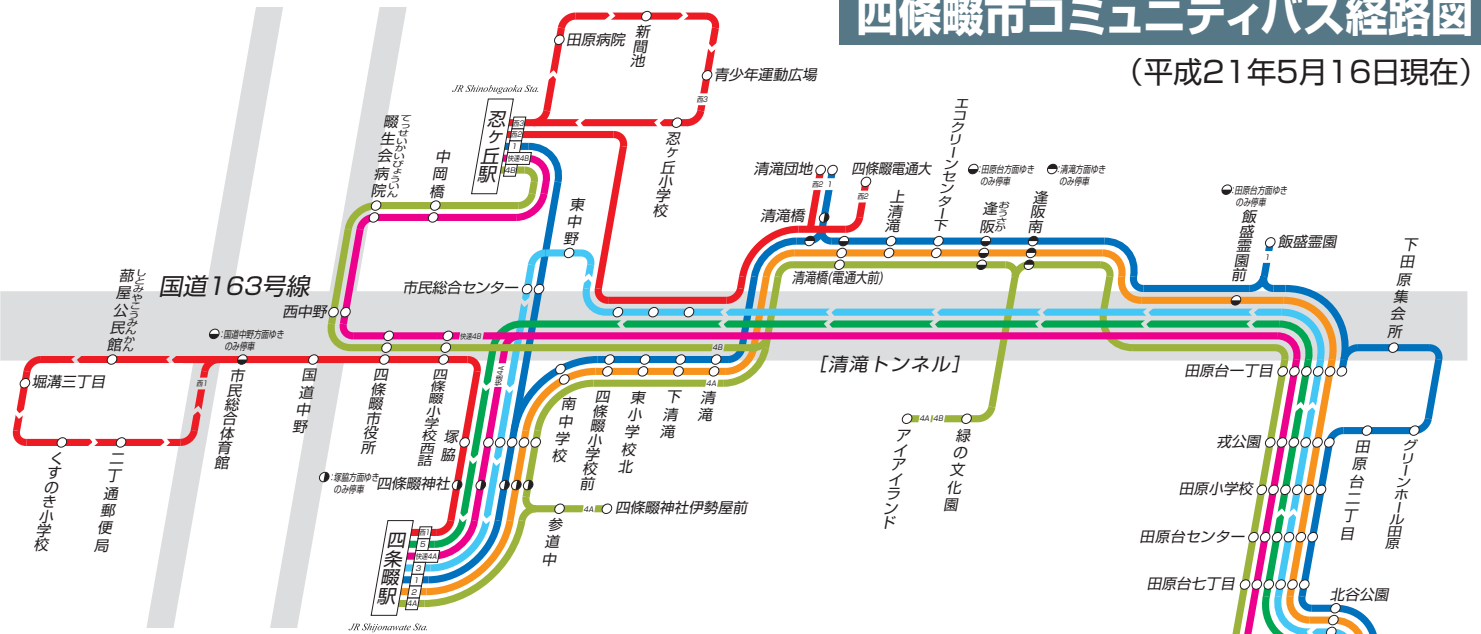

四條畷市コミュニティバス経路図

(平成21年5月16日現在)

田原1ルート

【毎日運行】

さつきヶ丘公園～緑風台～田原台九丁目～田原台九丁目南～田原台八丁目～北谷公園～田原台七丁目～田原台センター～田原小学校～戎公園～田原台二丁目～グリーンホール田原～下田原集会所～田原台一丁目～飯盛霊園(清滝方面ゆきのみ停車)～逢阪(田原台方面ゆきのみ停車)～エコグリーンセンター下～上清滝～清滝橋(清滝方面ゆきのみ停車)～清滝橋～清滝～下清滝～東小学校北～四條畷小学校前～南中学校～塚脇～四條畷神社(塚脇方面ゆきのみ停車)～四条畷駅～四條畷神社(塚脇方面ゆきのみ停車)～塚脇～市民総合センター～忍ヶ丘駅

田原3ルート

【毎日運行】

さつきヶ丘公園～緑風台～田原台九丁目～田原台九丁目南～田原台八丁目～北谷公園～田原台七丁目～田原台センター～田原小学校～戎公園～田原台一丁目(清滝トンネル)⇒下清滝⇒東小学校北⇒四條畷小学校前⇒東中野⇒市民総合センター⇒塚脇⇒四条畷駅

田原4A快速ルート

【平日運行】

さつきヶ丘公園～緑風台～北谷公園北～田原台七丁目～田原台センター～田原小学校～戎公園～田原台一丁目(清滝トンネル)～塚脇～四條畷神社(塚脇方面ゆきのみ停車)～四条畷駅 ※年末年始12/30～1/3連休

田原4B快速ルート

【平日運行】

さつきヶ丘公園～緑風台～北谷公園北～田原台七丁目～田原台センター～田原小学校～戎公園～田原台一丁目(清滝トンネル)～四條畷小学校西詰～四條畷市役所～西中野～醫生会病院～中岡橋～忍ヶ丘駅 ※年末年始12/30～1/3連休

田原4Aルート

【土曜日・休日運行】

さつきヶ丘公園～緑風台～北谷公園北～田原台七丁目～田原台センター～田原小学校～戎公園～田原台一丁目～逢阪南(清滝方面ゆきのみ停車)～緑の文化園～アイアイランド～緑の文化園～逢阪(田原台方面ゆきのみ停車)～清滝橋(電通大前)～塚脇～四條畷神社(塚脇方面ゆきのみ停車)～参道中(年末年始12/30～1/3停車しません)～四條畷神社伊勢屋前(年末年始12/30～1/3停車しません)～参道中(年末年始12/30～1/3停車しません)～四条畷駅

田原4Bルート

【土曜日・休日運行】

さつきヶ丘公園～緑風台～北谷公園北～田原台七丁目～田原台センター～田原小学校～戎公園～田原台一丁目～逢阪南(清滝方面ゆきのみ停車)～緑の文化園～アイアイランド～緑の文化園～逢阪(田原台方面ゆきのみ停車)～清滝橋(電通大前)～四條畷小学校西詰～四條畷市役所～西中野～醫生会病院～中岡橋～忍ヶ丘駅

田原5ルート

【平日運行】

さつきヶ丘公園～緑風台⇒田原台九丁目⇒田原台九丁目南⇒田原台八丁目⇒北谷公園⇒田原台七丁目⇒田原台センター⇒田原小学校⇒戎公園⇒田原台一丁目⇒(清滝トンネル)⇒四条畷駅 ※年末年始12/30～1/3連休